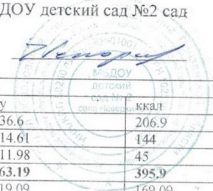

УТВЕРЖДАЮ:
 Заведующий МБДОУ детский сад №2 сад
 села Неверкино
 Искоркина С.А.

19 января 2024г

Прим пищи	Наименование блюд	До 3-х лет					От 3-х до 7 лет				
		выход	б	ж	у	ккал	выход	б	ж	у	ккал
Завтрак	Каша перловая молочная	150	3.6	4	29.2	167	200	4.5	6.5	36.6	206.9
	Бутерброд с маслом	40.4	3.37	4.95	9.74	99	50.5	5.06	7.02	14.61	144
	Чай с сахаром	150			8.98	30	200			11.98	45
Итого			6.97	8.95	41.65	296		9.56	13.52	63.19	395.9
Обед	Суп с клецками на квб	150	4.12	5.63	15.13	139.6	250	5.2	7.1	19.09	169.09
	Рагу овощное с мясом	150	2.40	11.33	13.59	166	200	3.24	17.36	18.26	242
	Компот из сухофруктов	150	0.42		20.45	83	200	0.51		24.23	99
	Хлеб ржаной	50	2.44	0.44	12.36	64.38	70	3.04	0.55	15.36	80.04
Итого			9.38	17.4	61.53	452.96		11.99	25.01	76.94	590.13
Подник	Сухари	30	0.41		11.90	51.65	30	0.41		11.90	51.65
	Какао с молоком	150	1.25	1.33	10.08	50	200	1.5	1.6	12.1	60
Используется йодированная соль											
Итого			1.66	1.33	22.7	101.65		1.91	1.6	24	111.65
Всего			18.01	27.68	131.88	850.61		23.46	40.13	107.13	1097.68